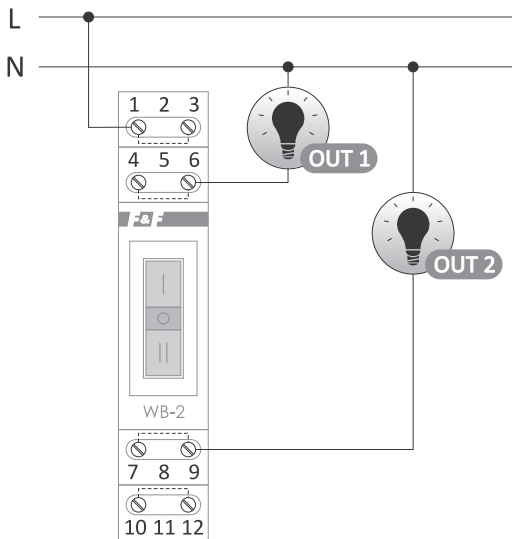

Popis

3-polohový prepínač WB-2 slúži na priame ovládanie obvodov z rozvodnej skrine. Umožňuje striedavo zapínať a vypínať jeden z dvoch výstupov.

Montáž

1. Odpojte napájanie.
2. Upevnite prepínač na DIN lištu v rozvodnici.
3. Pripojte prepínač podľa schémy zapojenia.
4. Skontrolujte správnosť pripojenia.
5. Zapnite napájanie.
6. Skontrolujte, či zariadenie pracuje správne.

Schéma zapojenia

Opis svoriek

1, 3, 10, 12	- vstup
4,6	- výstup 1
7,9	- výstup 2

Technické parametre

Kontakt	ON (výstup 1) -OFF - ON (výstup 2)
Max. prevádzkové napätie	250 V
Max. prúdové zaťaženie (AC-1)	15 A (250 V AC) 20 A (125 V AC)
Prechodový odpor	35 mΩ
Mechanická životnosť	10 000 cyklov
Pripojenie	skrutkové svorky 2,5 mm ²
Uťahovací moment	0,4 Nm
Prevádzková teplota	-25 až 50 °C
Rozmery	1 modul (18 mm)
Montáž	na DIN lištu
Krytie	IP 20