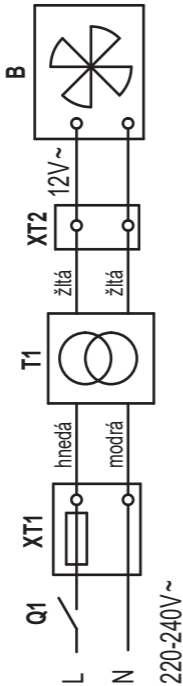

Schéma zapojenia

ψ

- Q1 - Externý vypínač zapojený do elektrickej inštalácie
- XT1 - vstupná pripojovacia svorkovnica s integrovanou tavnou poistkou
- T1 - transformátor
- XT2 - výstupná svorka na pripojenie 12 V ventilátora
- B - ventilátor